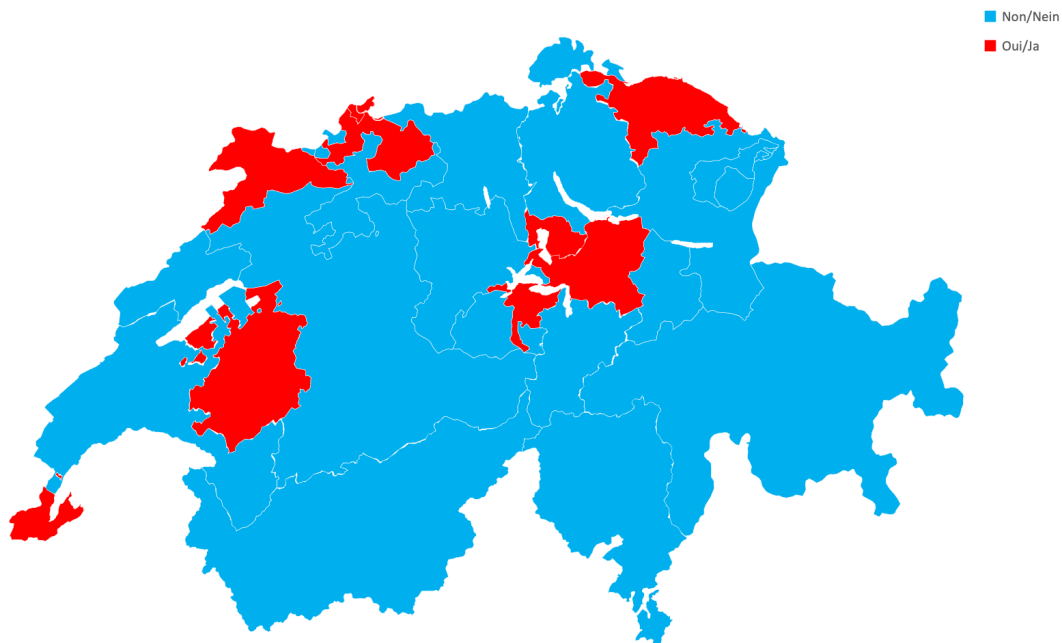

Lohnunterschiede im Sportunterricht in der Schweiz

Pénalisations de la classe salariale en EPS (en comparaison avec les branches générales)
Sind sportunterrichtende Lehrpersonen in einer schlechteren Lohnklasse eingeteilt (als Lehrpersonen aus den Hauptfächern)?

Céline Tschopp, Jonathan Badan / ASEP-SVSS-ASEF / 2021